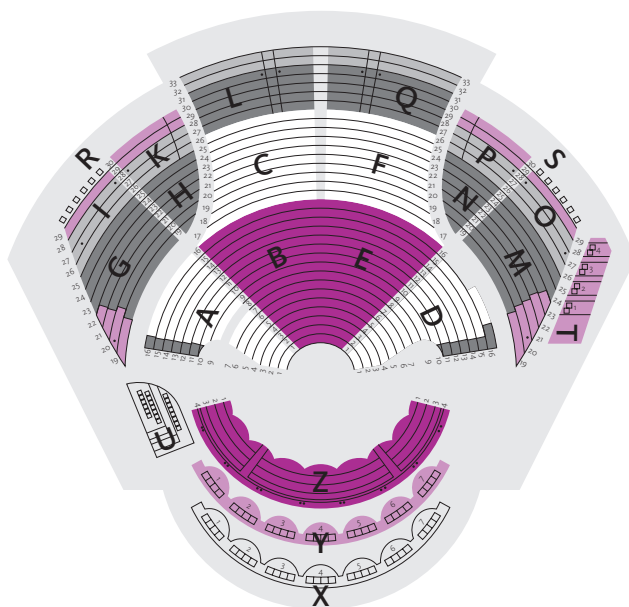

KÖLNER PHILHARMONIE

Preisgruppe	I	II	III	IV	V	IV
Block	BE	ACDF	GHLMNQ/ Seitenplätze AD	IKOP/ Reihen 32/33 LQ	T/ Seiten- plätze GM Reihen 29/30 IKOP	Rollstuhl- plätze RS
ABONNEMENTS						
WDR@Philharmonie	54 Euro Normalpreis 15 Euro ermäßigter Preis 0 Euro »Ticket 5+1«					
EINZELKARTEN						
WDR@Philharmonie	20 Euro Normalpreis 9 Euro ermäßigter Preis (Ticket28) 0 Euro »Ticket 5+1«					
Alle weiteren Konzerte	49 Euro	42 Euro	32 Euro	21 Euro	18 Euro	11 Euro